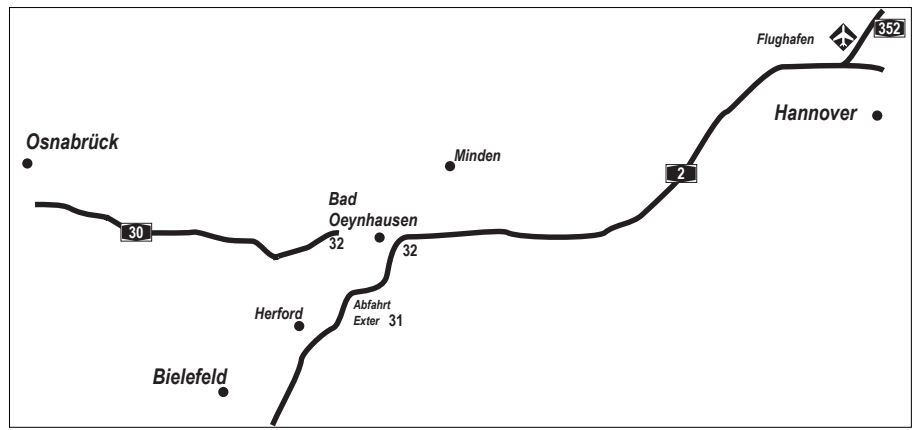

Ihr Weg zu uns

Buschjost
von BAB-Abfahrt
Exter ca. 4,5 km

Koordinaten für Navigationssystem:

Kreuzung
Detmolder Str. / Hellerhagener Str.

**Best Western
Hotel Bonneberg**
(0 57 33) 793-0