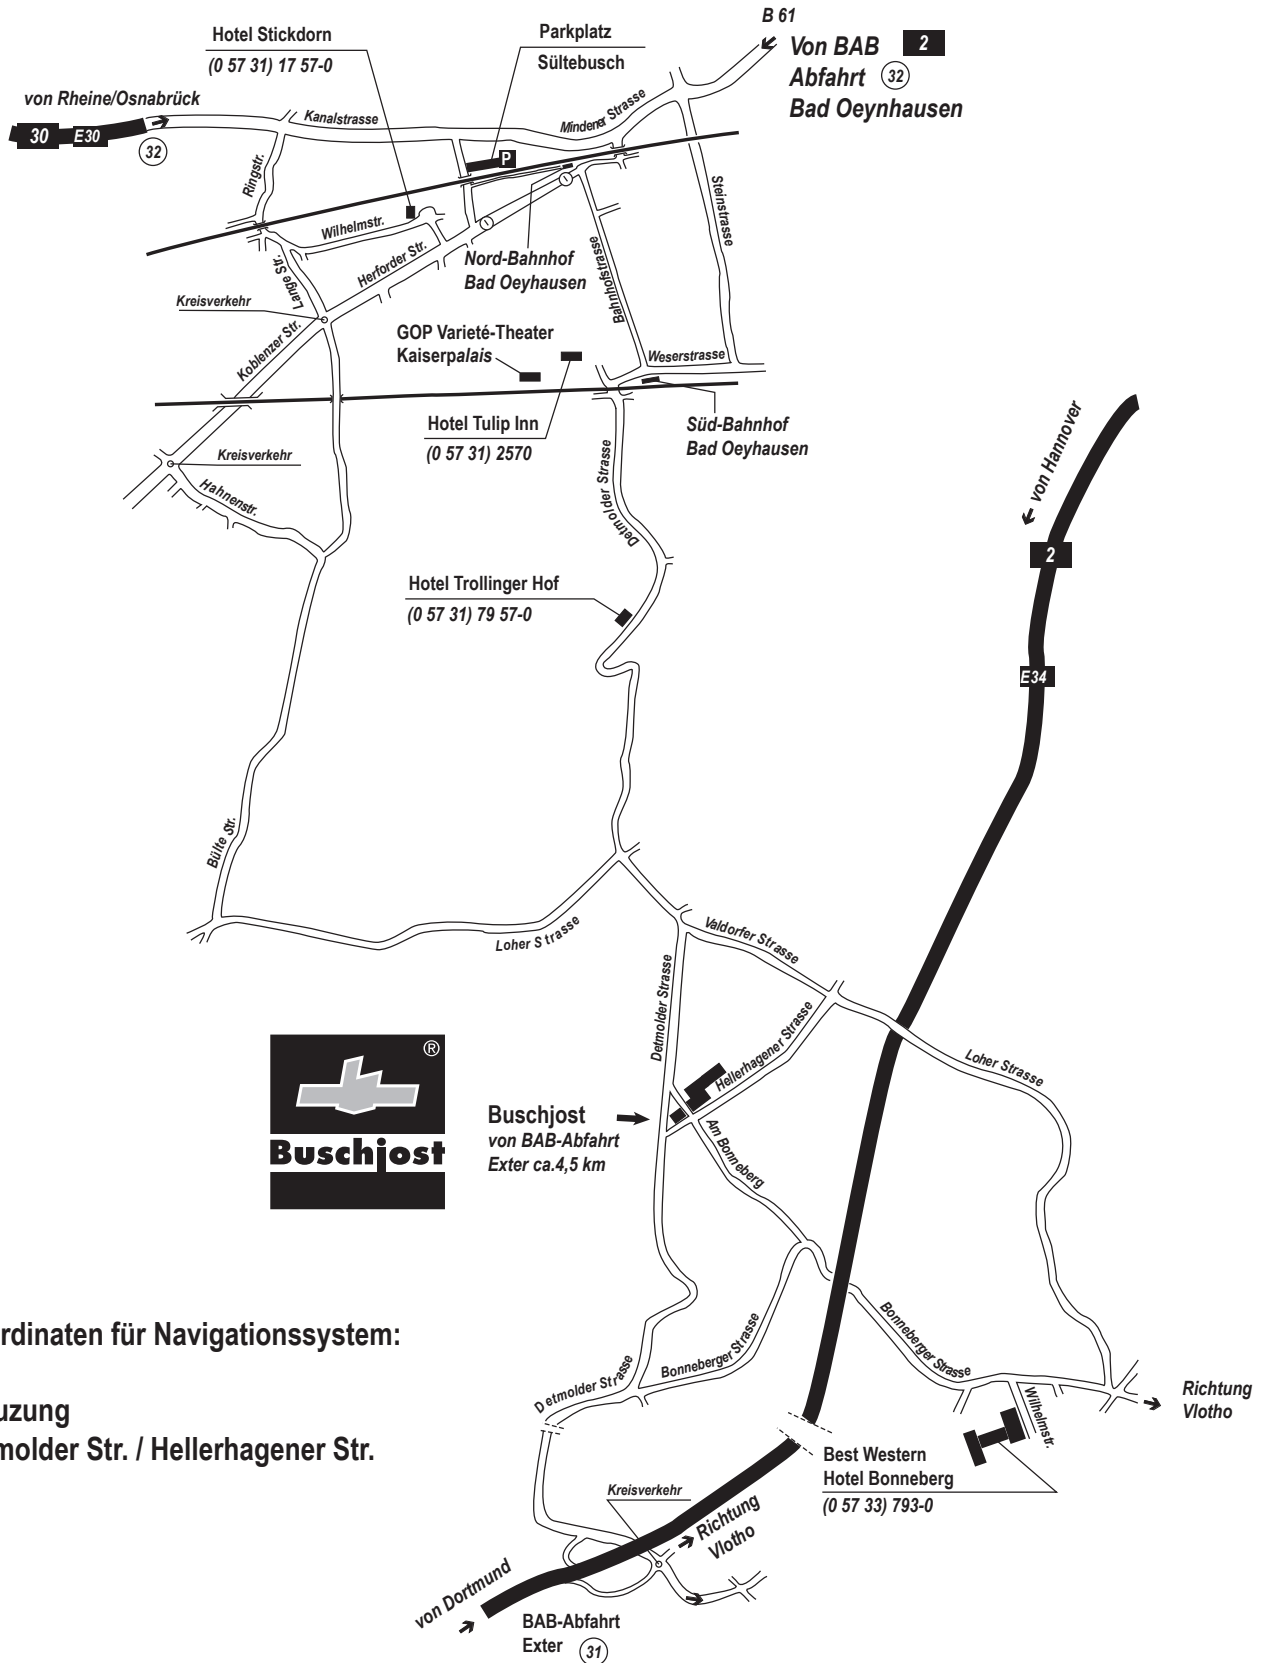

Ihr Weg zu uns

Buschjost
von BAB-Abfahrt
Exter ca. 4,5 km

Koordinaten für Navigationssystem:

Kreuzung
Detmolder Str. / Hellerhagener Str.

**Best Western
Hotel Bonneberg**
(0 57 33) 793-0